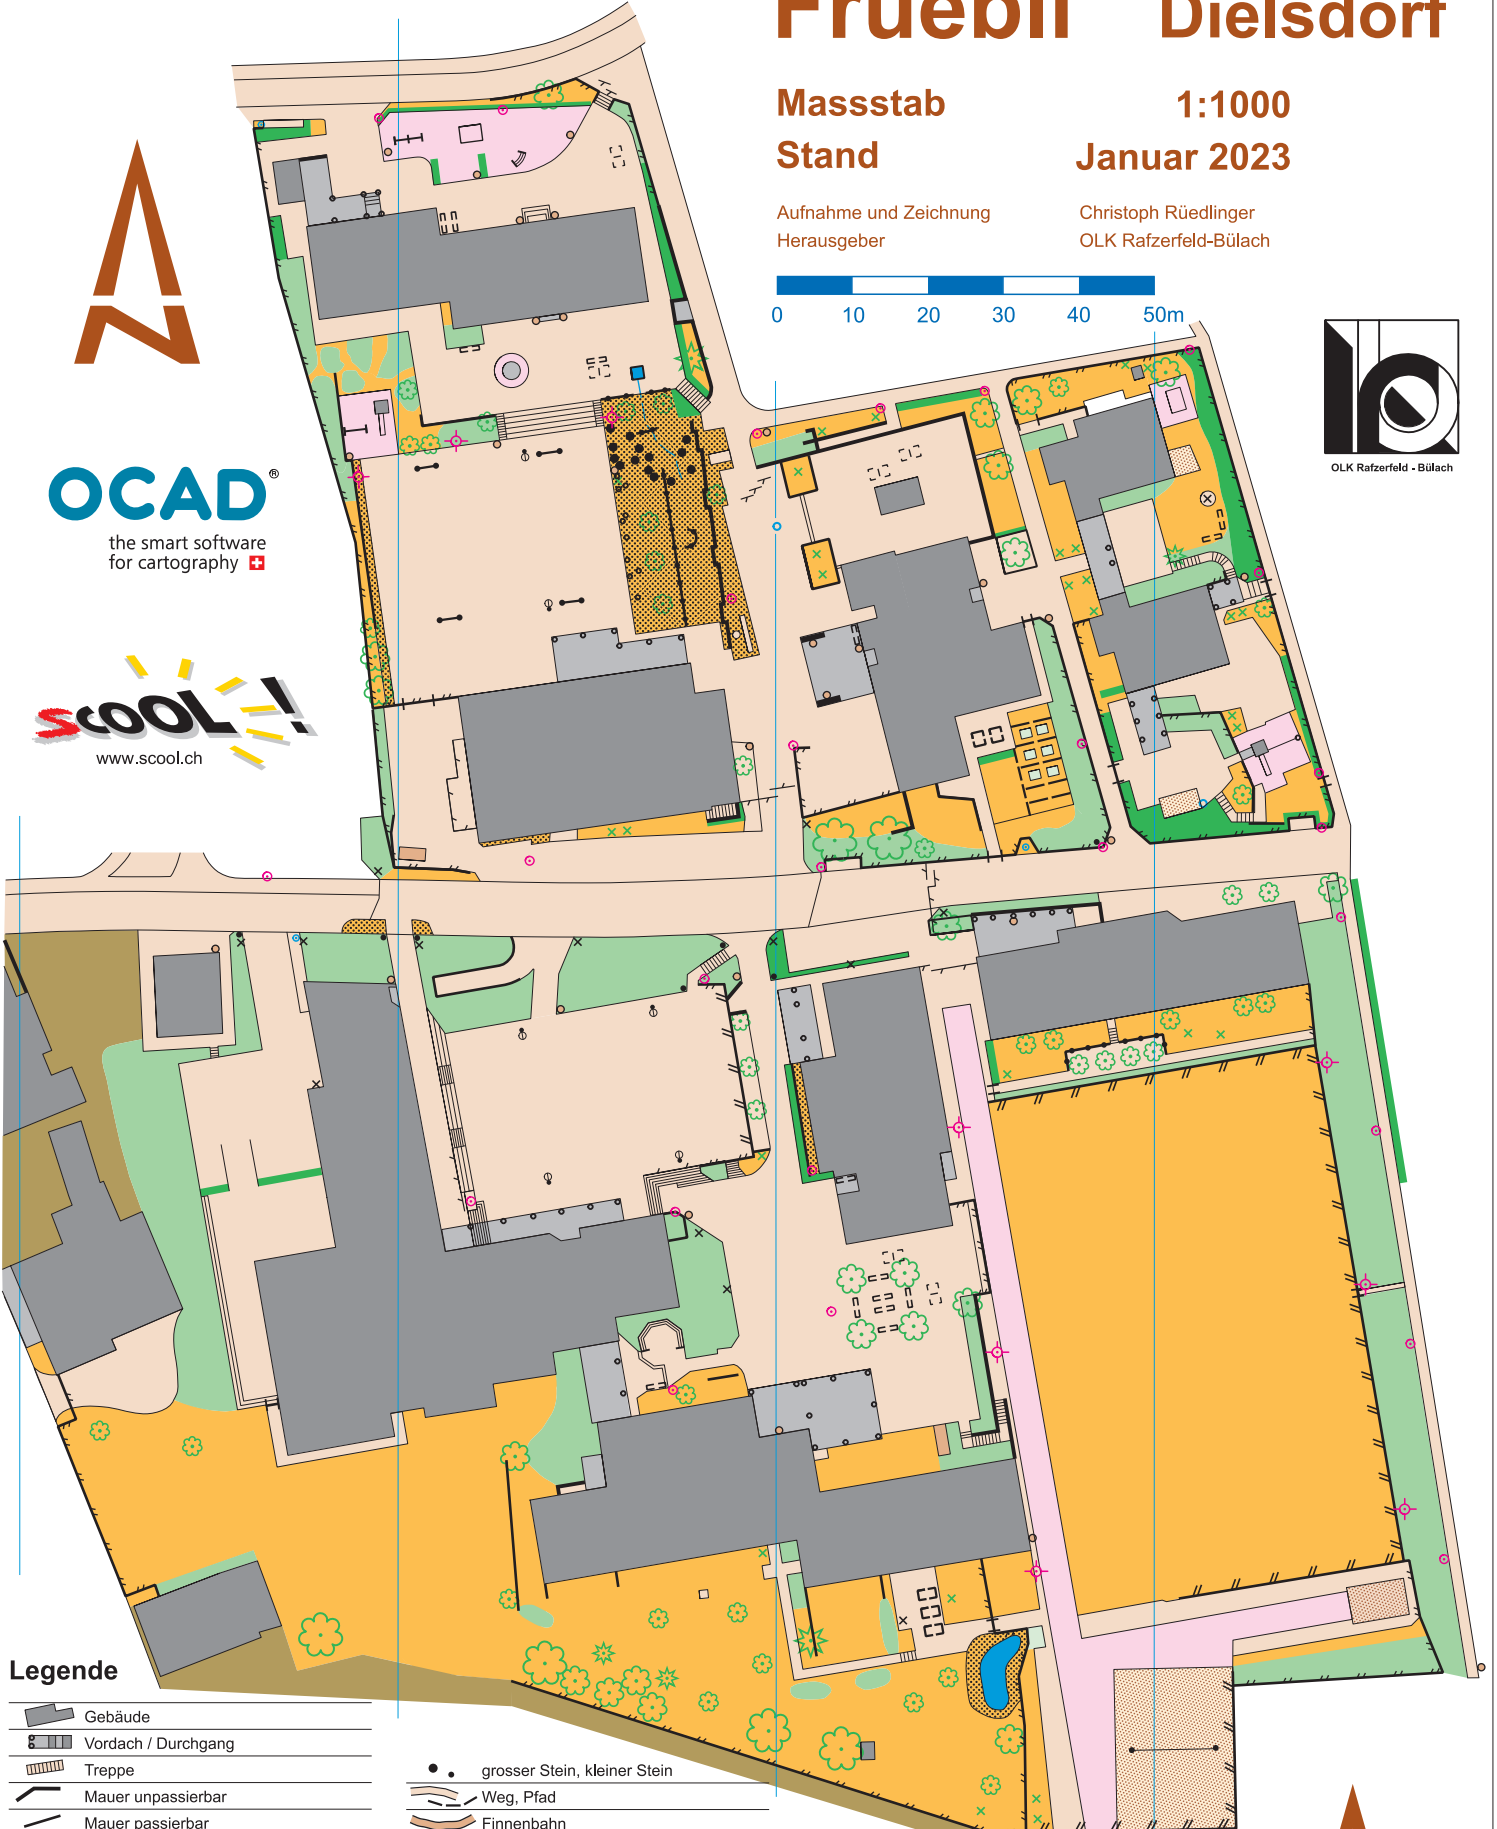

# Früepli Dielsdorf

Masstab

1:1000

Stand

Januar 2023

Aufnahme und Zeichnung  
Herausgeber

Christoph Ruedlinger  
OLK Rafzerfeld-Bülach

O.L.K. Rafzerfeld - Bülach

**OCAD®**  
the smart software  
for cartography

**scOOL!**  
www.scool.ch

## Legende

	Gebäude		grosser Stein, kleiner Stein		Wiese, Rasen gelb / Wald weiss
	Vordach / Durchgang		Weg, Pfad		Privatgrund (nicht betreten)
	Treppe		Finnenbahn		Laubbaum, Nadelbaum
	Mauer unpassierbar		Bahn- / Tramgeleise		Busch
	Mauer passierbar		Lampe		niedriges Gebüsch
	Zaun (nicht übersteigen) / Durchgang		Scheinwerfer		dichtes Gebüsch
	hoher Zaun		Höhenkurve (mit Fallstrich), Hilfskurve		Hecke (nicht betreten)
	kleines Objekt		Hügel		kleiner Brunnen, kleines Gewässerobjekt
	Spielgeräte		Böschung		Bach
	Sitzbank		Asphalt, Hartbelag		Brunnen, Teich
	Tennistisch		Geröll / Steingarten		
	Basketballkorb, Fussballtor		Sand oder Kies		
	Abfallkübel		Kunststoffbelag, roter Platz, Rennbahn		
	Fahnenstange				
	Verkehrssignal, Säule, Pfosten				